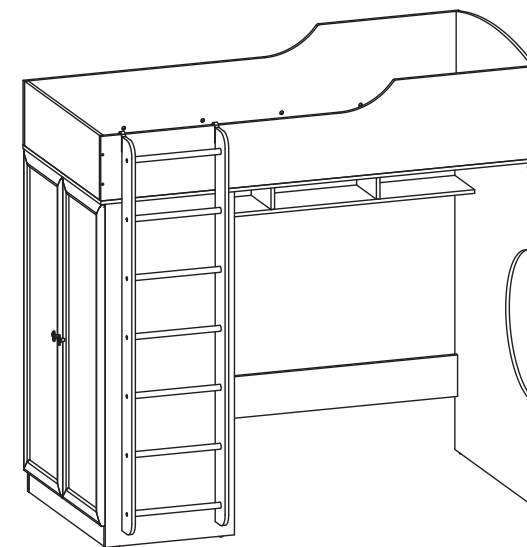

“ДЖЕННИ” СТЛ.127.17 Кровать

Поз.	Размер	Кол-во	Упаковка
1	1490x576x16	1	пакет 2
2	1490x576x16	1	пакет 2
3	1490x910x16	1	пакет 1
4	300x240x16	2	пакет 2
5	1490x942x16	1	пакет 1
6	450x910x16	1	пакет 1
7	280x910x16	1	пакет 1
8	1710x120x16	2	пакет 2
9	910x559x16	2	пакет 2
10	1330x240x16	1	пакет 2
11	1942x944x16	1	пакет 1
12	1394x468x21	2	пакет 3
13	1942x400x16	1	пакет 2
14	1942x400x16	1	пакет 2
15	1330x180x16	1	пакет 2
16	910x90x16	1	пакет 1