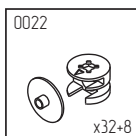

“ДЖЕННИ” СТЛ.127.17 Кровать

Поз.	Размер	Кол-во	Упаковка
1	1490x576x16	1	пакет 2
2	1490x576x16	1	пакет 2
3	1490x910x16	1	пакет 1
4	300x240x16	2	пакет 2
5	1490x942x16	1	пакет 1
6	450x910x16	1	пакет 1
7	280x910x16	1	пакет 1
8	1710x120x16	2	пакет 2
9	910x559x16	2	пакет 2
10	1330x240x16	1	пакет 2
11	1942x944x16	1	пакет 1
12	1394x468x21	2	пакет 3
13	1942x400x16	1	пакет 2
14	1942x400x16	1	пакет 2
15	1330x180x16	1	пакет 2
16	910x90x16	1	пакет 1