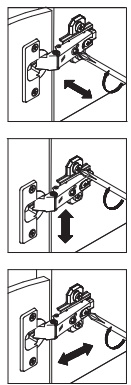

“ДЖЕННИ” СТЛ.127.17 Кровать

Поз.	Размер	Кол-во	Упаковка
1	1490x576x16	1	пакет 2
2	1490x576x16	1	пакет 2
3	1490x910x16	1	пакет 1
4	300x240x16	2	пакет 2
5	1490x942x16	1	пакет 1
6	450x910x16	1	пакет 1
7	280x910x16	1	пакет 1
8	1710x120x16	2	пакет 2
9	910x559x16	2	пакет 2
10	1330x240x16	1	пакет 2
11	1942x944x16	1	пакет 1
12	1394x468x21	2	пакет 3
13	1942x400x16	1	пакет 2
14	1942x400x16	1	пакет 2
15	1330x180x16	1	пакет 2
16	910x90x16	1	пакет 1