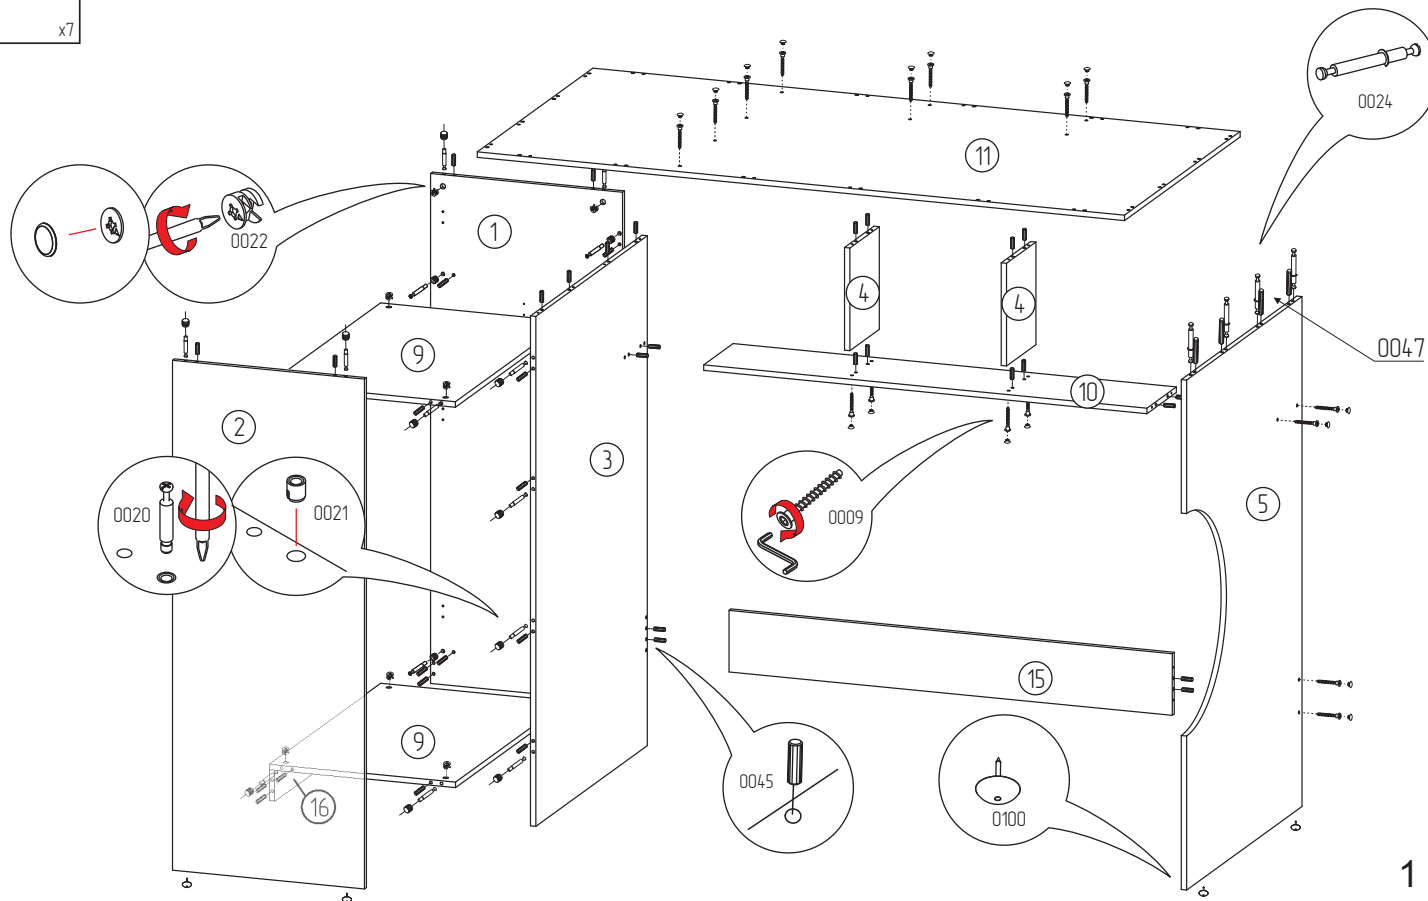

“ДЖЕННИ” СТЛ.127.17 Кровать

Поз.	Размер	Кол-во	Упаковка
1	1490x576x16	1	пакет 2
2	1490x576x16	1	пакет 2
3	1490x910x16	1	пакет 1
4	300x240x16	2	пакет 2
5	1490x942x16	1	пакет 1
6	450x910x16	1	пакет 1
7	280x910x16	1	пакет 1
8	1710x120x16	2	пакет 2
9	910x559x16	2	пакет 2
10	1330x240x16	1	пакет 2
11	1942x944x16	1	пакет 1
12	1394x468x21	2	пакет 3
13	1942x400x16	1	пакет 2
14	1942x400x16	1	пакет 2
15	1330x180x16	1	пакет 2
16	910x90x16	1	пакет 1